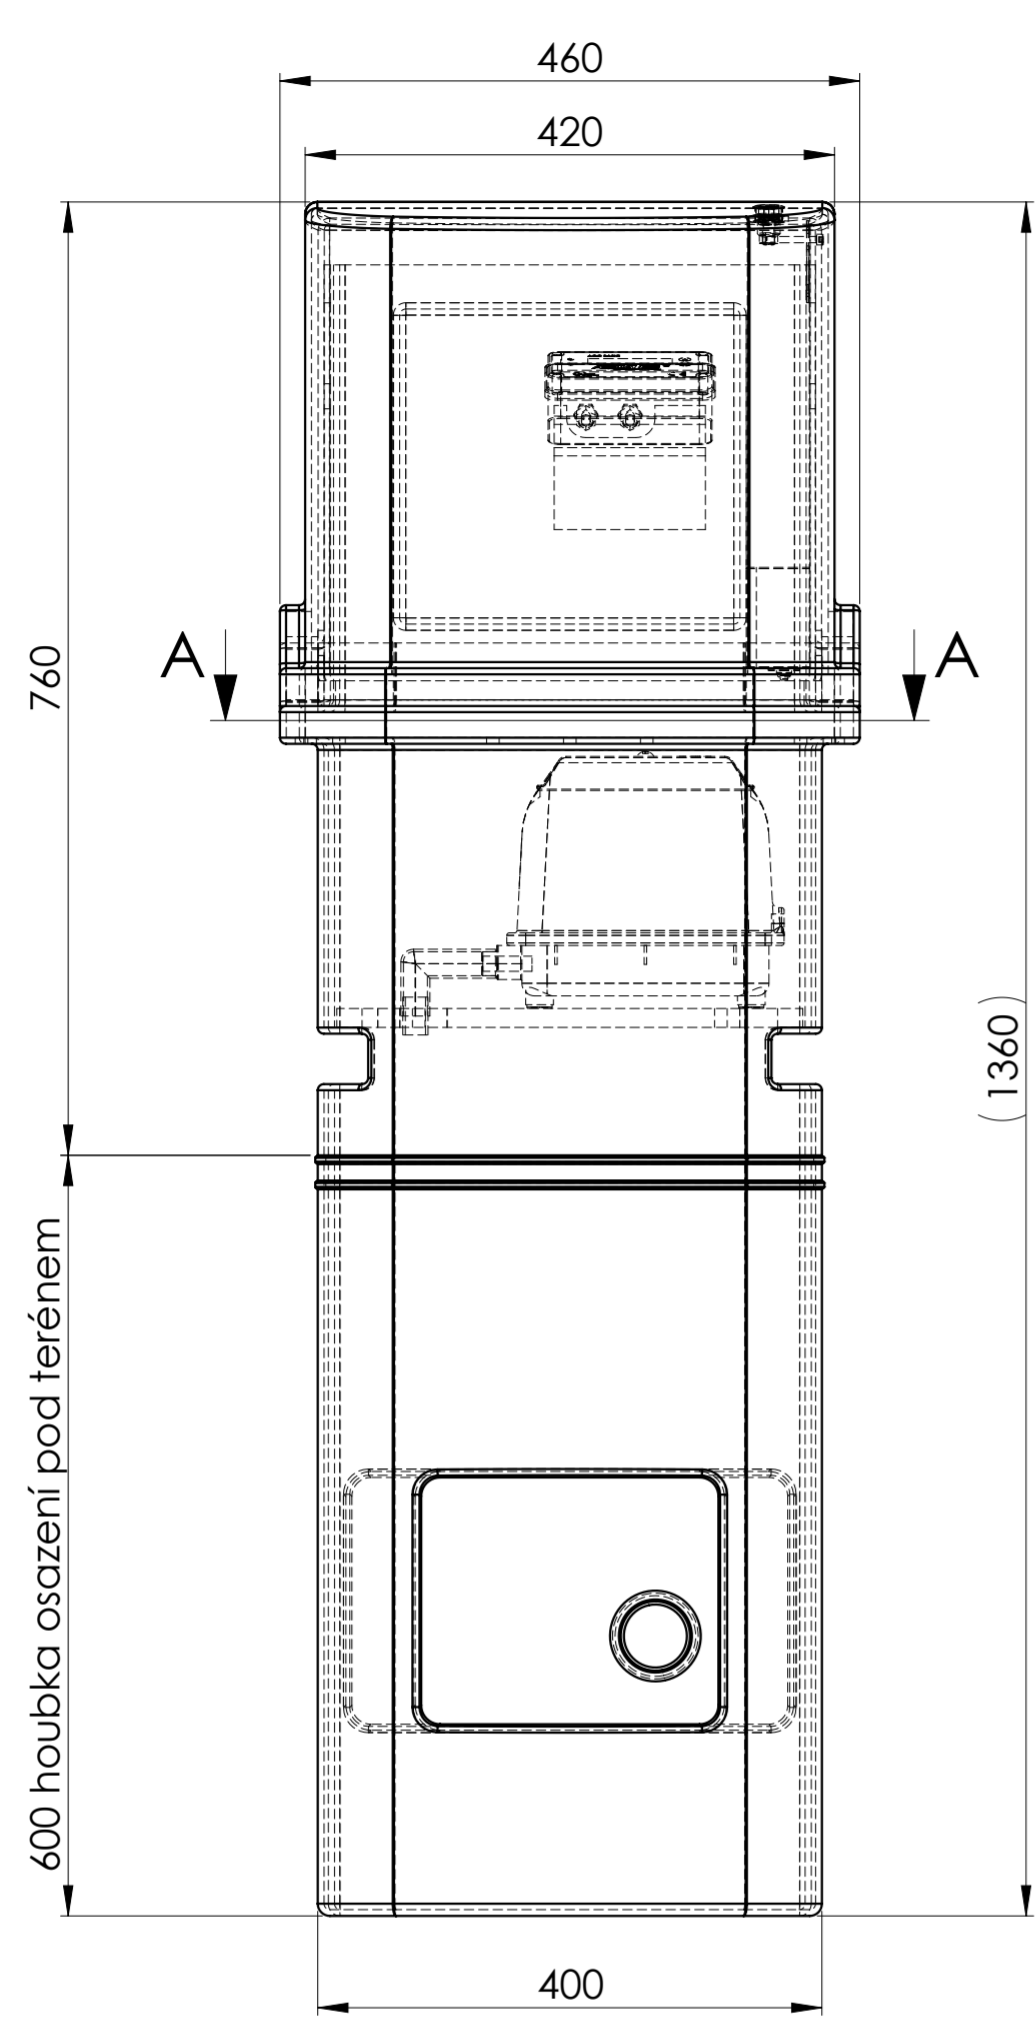

Nadzemní šachta pro dmychadlo
Varianta ČOV STANDARD

MPR AQC BASIC
plastová konzole
pro MPR

petlice z nerezové oceli
pro uzamykání

zámek z nerezové oceli
kryt ŠD

el. zásuvka
(230V)

dmychadlo

otvor DN 50 pro chráničku

odvětrávání
otvory $\varnothing 10$ (9x)

podstavná deska
pro dmychadlo

A-A

dmychadlo