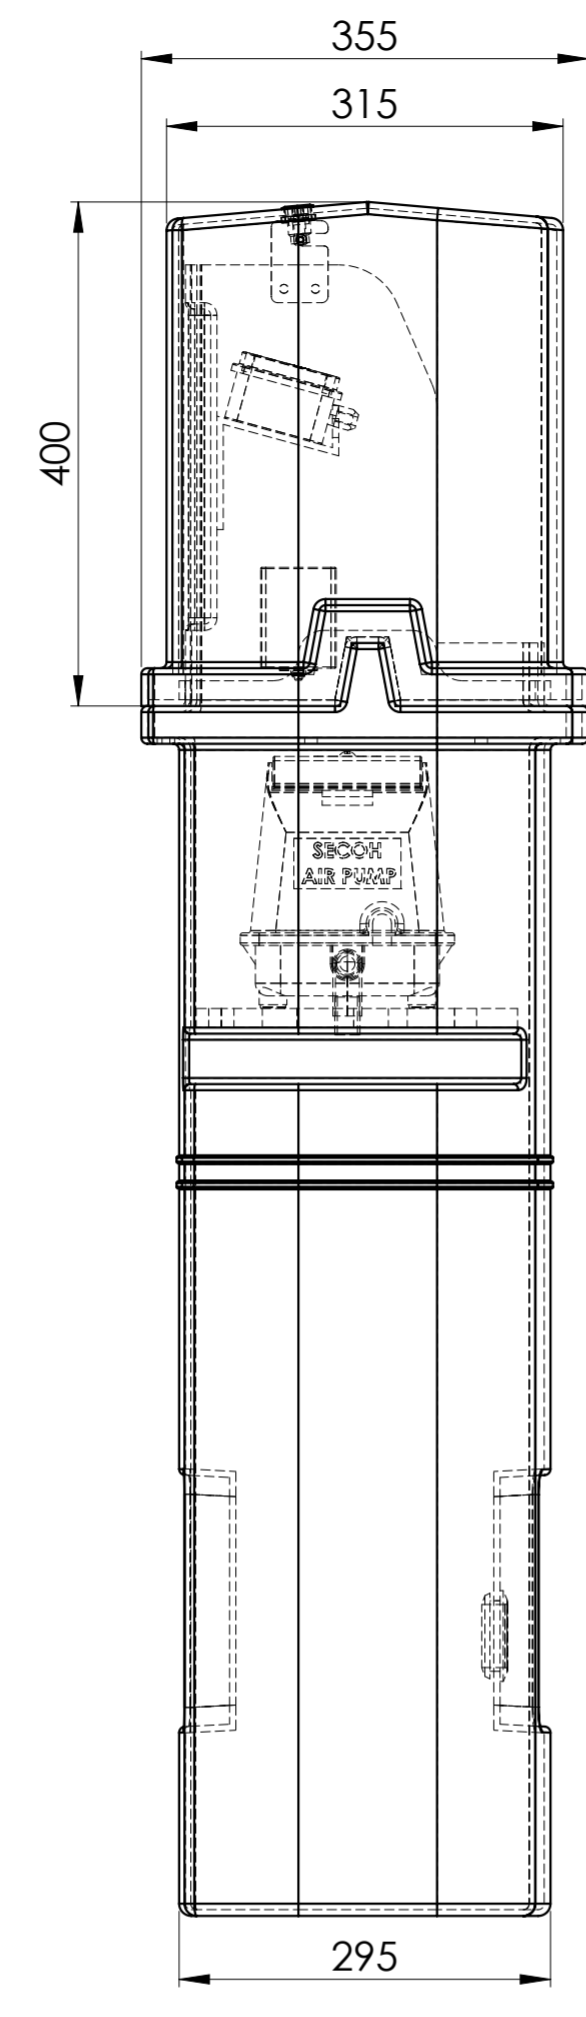

Nadzemní šachta pro dmychadlo
Varianta ČOV STANDARD

MPR AQC BASIC
plastová konzole
pro MPR

petlice z nerezové oceli
pro uzamykání

zámek z nerezové oceli
kryt ŠD

el. zásuvka
(230V)

dmychadlo

otvor DN 50 pro chráničku

odvětrávání
otvory $\varnothing 10$ (9x)

podstavná deska
pro dmychadlo

A-A

dmychadlo